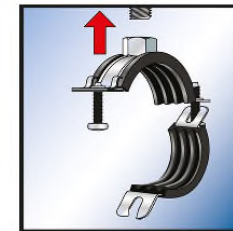

VacuLoad- Vacuumconveyor Systemen

Wim van der Hilst
Pinksterbloem 20,
9761 LT Eelde-Holland
Tel: 050- 2809389
Mob: 06 800 70 411
Mail: info@vacuload.com
web: www.vacuload.com